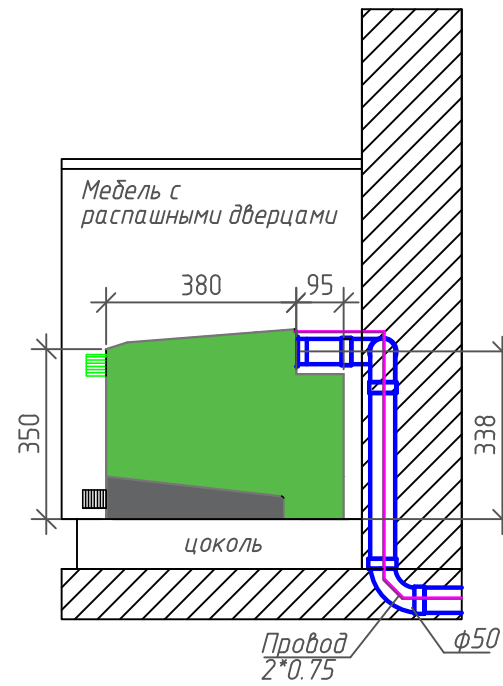

Подключение шланга Vgoot S при размещении в кухонной мебели с распашными дверцами
Вывод трубопровода из пола *Вывод трубопровода из стены*

Размеры Vgoot S

Изм.	Кол. уч.	Лист	№ док.	Подп.	Дата
Разраб.		Барышева			09.17
Провер.		Цехоцкий			09.17

Варианты подсоединения шланга Vgoot S

Система пылеудаления	Стадия	Лист	Листов
		1	
Blizzard Lufttechnik			

Согласовано

Взам. инв. №

Подп. и дата

Инв. № подл.