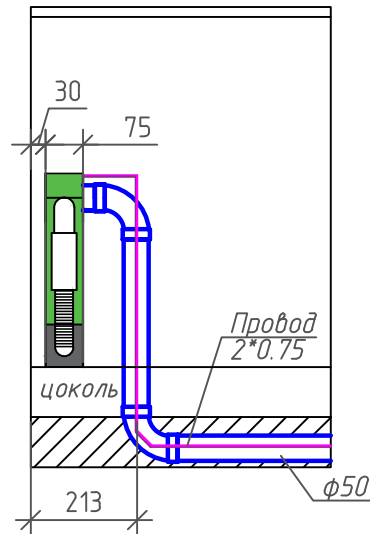

Подключение шланга Vgoot S при размещении в кухонной мебели с распашными дверцами
Вывод трубопровода из пола *Вывод трубопровода из стены*

Размеры Vgoot S

Изм.	Кол. уч.	Лист	№ док.	Подп.	Дата
Разраб.		Барышева			09.17
Провер.		Цехоцкий			09.17