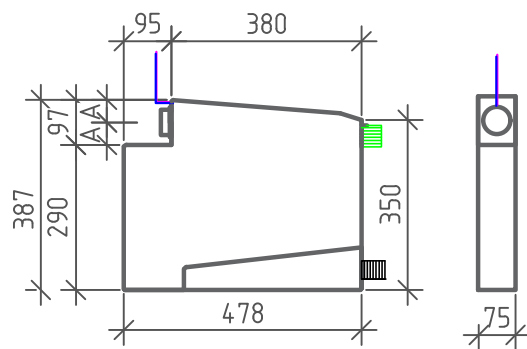

Подключение шланга Vgoot S при размещении в кухонной мебели с распашными дверцами
Вывод трубопровода из пола *Вывод трубопровода из стены*

Размеры Vgoot S

Изм.	Кол. уч.	Лист	№ док.	Подп.	Дата
Разраб.		Барышева			09.17
Провер.		Цехоцкий			09.17