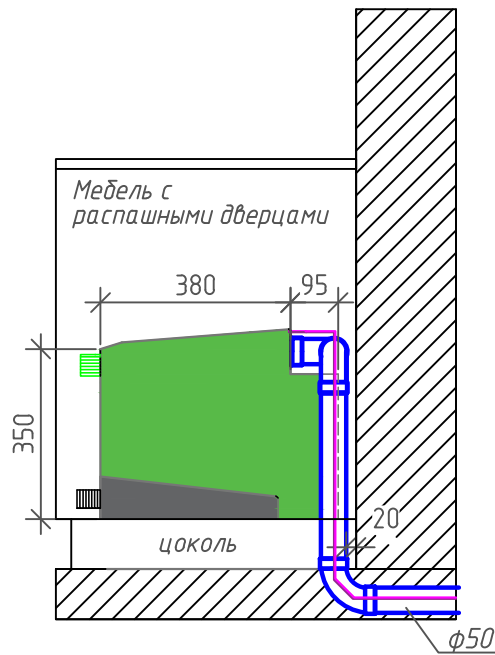

Подключение шланга Vgoot S при размещении в кухонной мебели с распашными дверцами
Вывод трубопровода из пола *Вывод трубопровода из стены*

Размеры Vgoot S

Изм.	Кол. уч.	Лист	№ док.	Подп.	Дата
Разраб.		Барышева			09.17
Провер.		Цехоцкий			09.17

Варианты подсоединения шланга Vgoot S

Система пылеудаления	Стадия	Лист	Листов
		1	
Blizzard Lufttechnik			

Согласовано

Взам. инв. №

Подп. и дата

Инв. № подл.