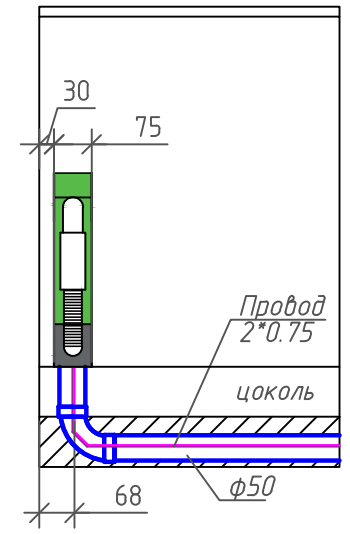

Подключение шланга Vgoot S при размещении в кухонной мебели с распашными дверцами
Вывод трубопровода из пола *Вывод трубопровода из стены*

Размеры Vgoot S

Изм.	Кол. уч.	Лист	№ док.	Подп.	Дата
Разраб.		Барышева			09.17
Провер.		Цехоцкий			09.17