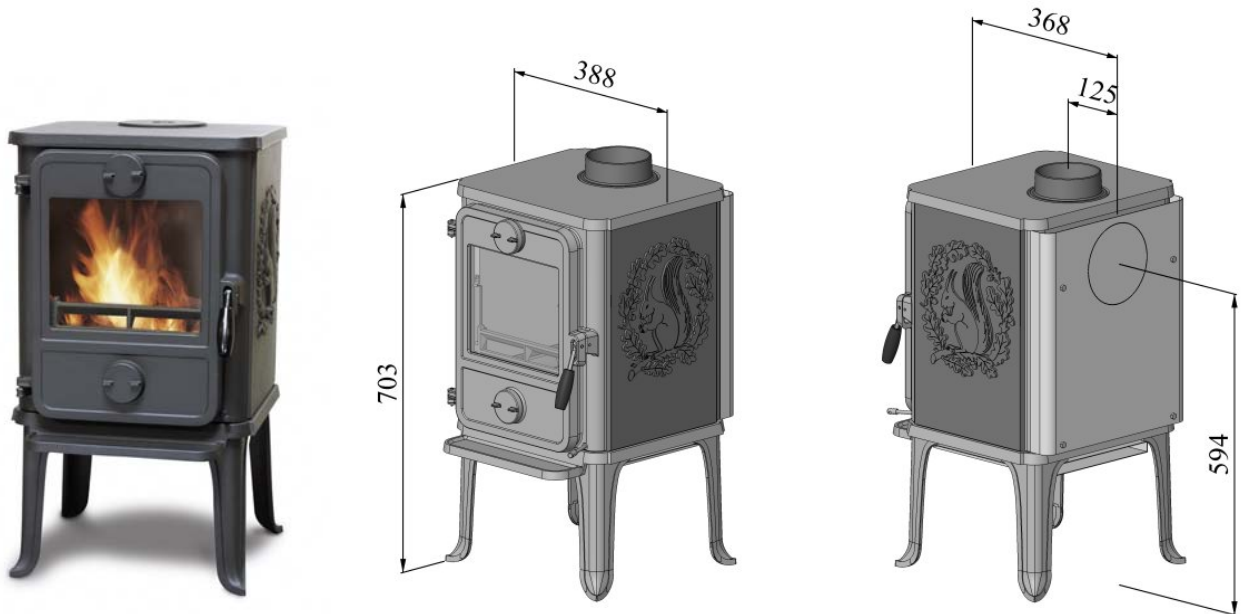

## 1412 Старая добрая классика

В топку подается “вторичный” воздух, который дожигает вредные продукты сгорания. Экологичность и соответствие жестким нормати-

вам – это то, чем руководствовались конструкторы при тюнинге этой классической модели.

## Характеристики

Мощность номинальная	кВт	5,0
Мощность	кВт	3-5
Площадь обогрева помещения	м2	45-75
Ширина	мм	388
Глубина	мм	438
Высота	мм	703
Диаметр дымохода сверху	мм	120
Диаметр дымохода сзади	мм	120
Расстояние до горючей поверхности сбоку	мм	600
Расстояние до горючей поверхности сзади	мм	200
Расстояние до горючей поверхности снизу	мм	-
Длина дров	см	25
Вес	кг	70
Принцип нагрева		Лучевая энергия
Система "Чистое стекло"		Да
Первичный дожиг		Да
Вторичный дожиг		Да
Третичный дожиг		Нет
Решетка основания		Да
Зольник		Да
Цвет		Черный
Сертификат		EN/N, DIN+/AT, EPA